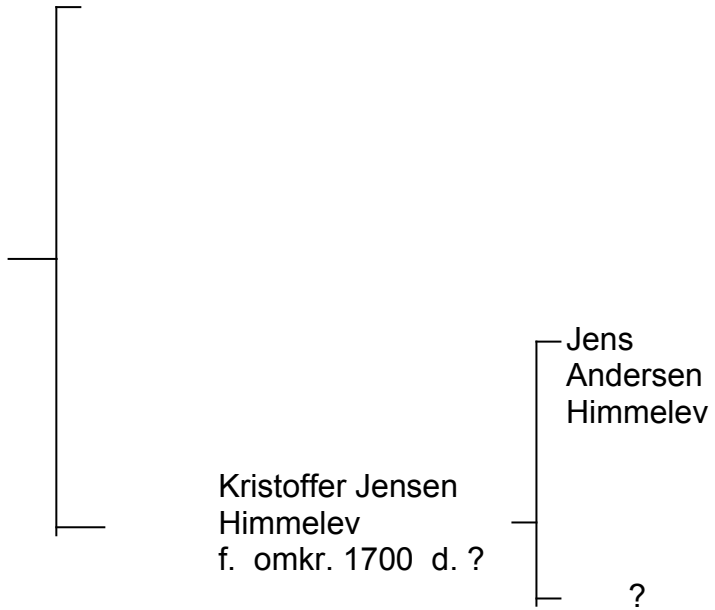

Kristoffersdatter Margrethe

Mette Olsdatter  
f.? d. ?  
Soderup

Kristoffer Jensen  
Himmelev  
f. omkr. 1700 d. ?

Jens  
Andersen  
Himmelev

?

Peder Christensen

Grethe Frederiksdatter  
f. ? d. ?

Kristen Pedersen  
Himmelev  
f. omkr. 1790 d. 1865